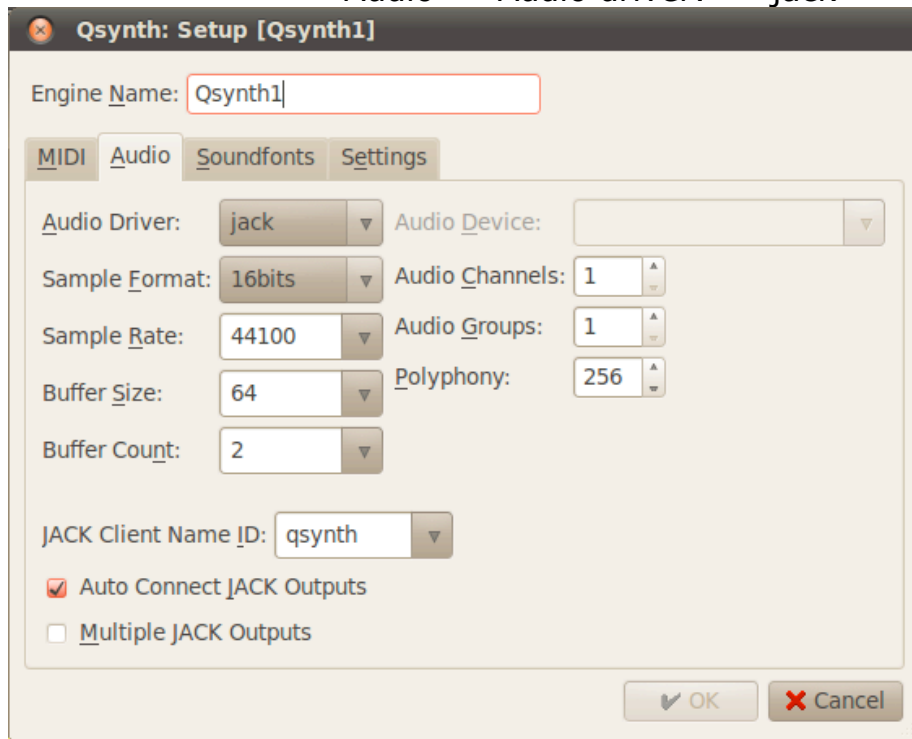

-> Audio -> Audio driver: -> jack