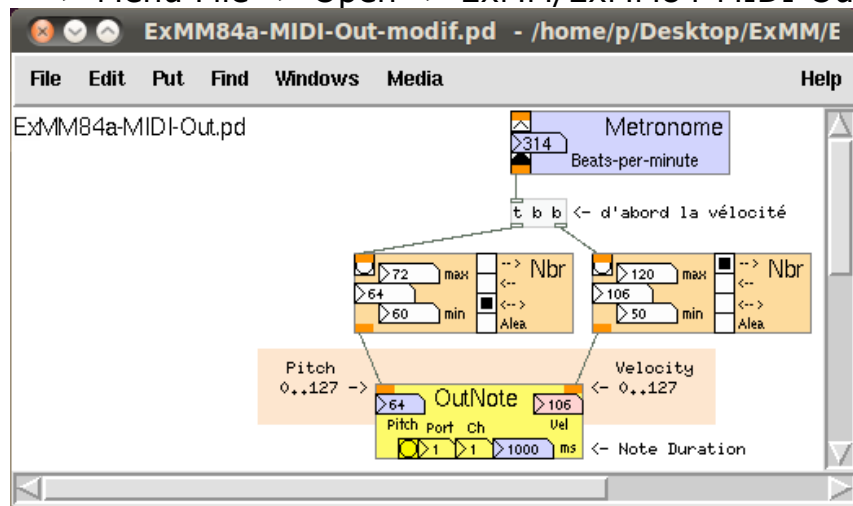

-> Menu Media -> ALSA-MIDI

JACK Control ->

-> Connect -> ALSA ->

Relier 1:Pure Data Midi-Out 1 et 0:Synth input port

On entend les notes MIDI envoyées par le patch PureData dans Qsynth...

Pour changer d'instrument  
QSynth -> Channels -> 2 x clic -> une In ...