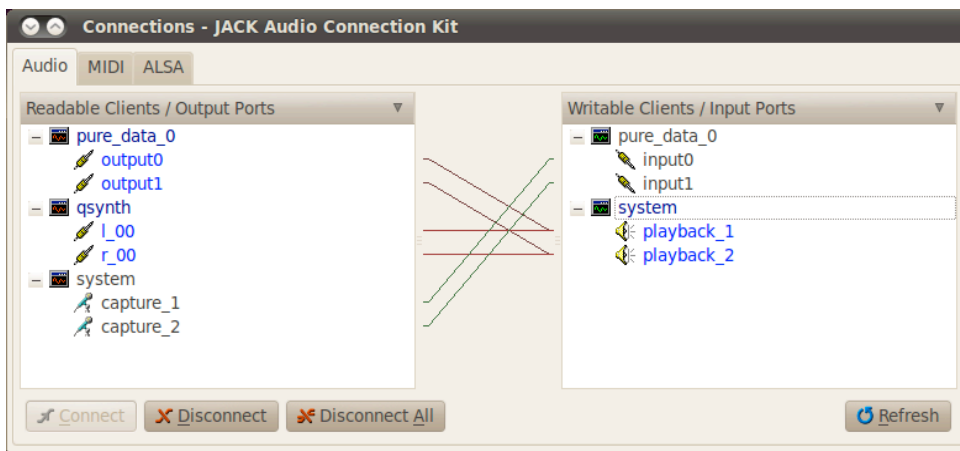

-> Menu Media -> ALSA-MIDI

JACK Control ->

-> Connect -> ALSA ->

Relier 1:Pure Data Midi-Out 1 et 0:Synth input port

On entend les notes MIDI envoyées par le patch PureData dans Qsynth...

Pour changer d'instrument  
QSynth -> Channels -> 2 x clic -> une In ...