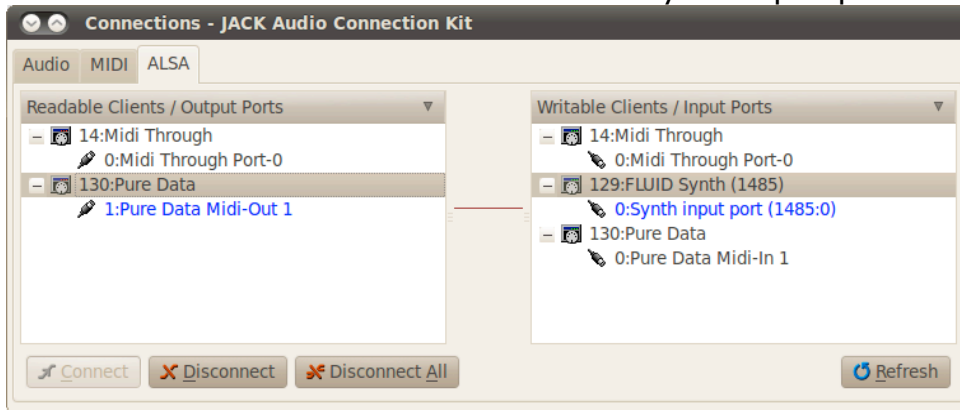

-> Menu Media -> ALSA-MIDI

JACK Control ->

-> Connect -> ALSA ->

Relier 1:Pure Data Midi-Out 1 et 0:Synth input port

On entend les notes MIDI envoyées par le patch PureData dans Qsynth...

Pour changer d'instrument  
QSynth -> Channels -> 2 x clic -> une In ...