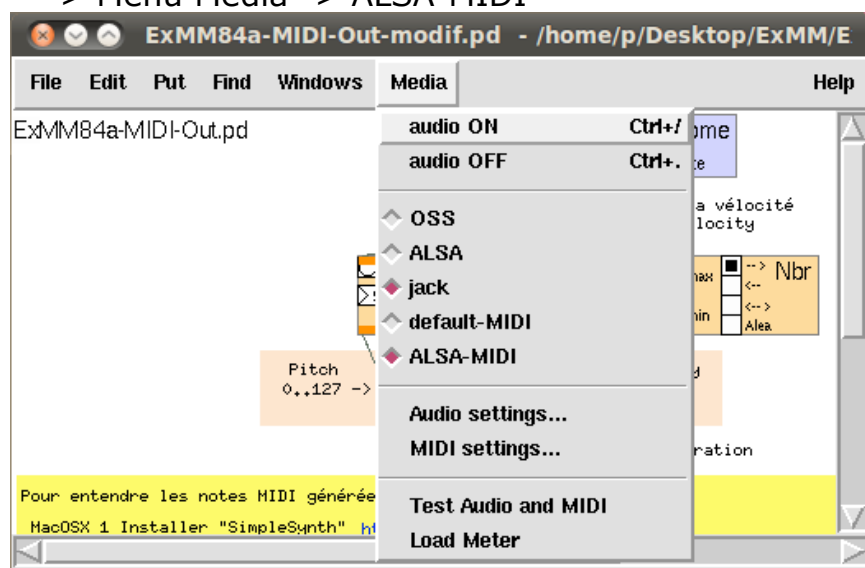

-> Menu Media -> ALSA-MIDI

JACK Control ->

-> Connect -> ALSA ->

Relier 1:Pure Data Midi-Out 1 et 0:Synth input port

On entend les notes MIDI envoyées par le patch PureData dans Qsynth...

Pour changer d'instrument  
QSynth -> Channels -> 2 x clic -> une In ...