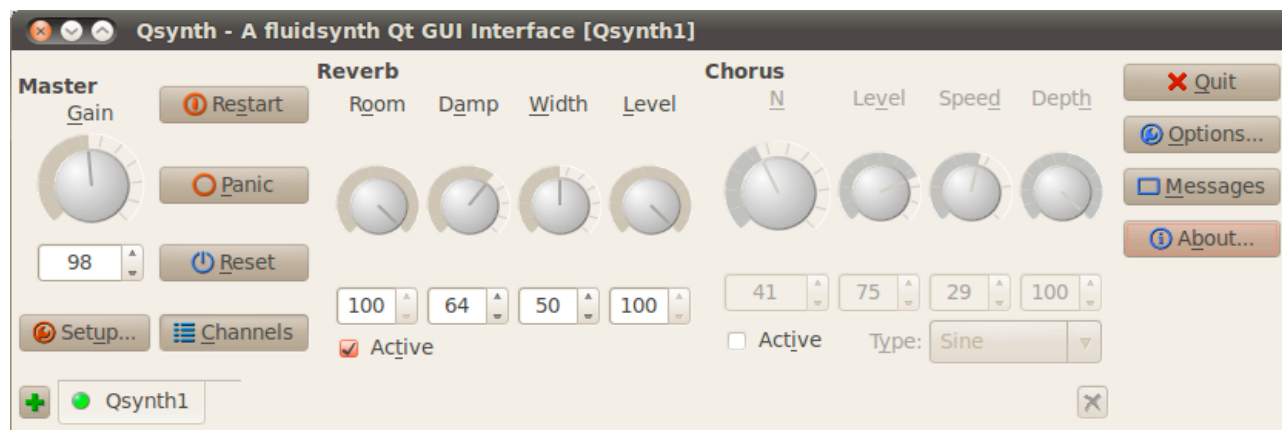

# Linux Ubuntu : Configuration MIDI

Au besoin, installer un synthétiseur MIDI :

Ubuntu 10.04 -> Menu Applications -> Ubuntu Software Center -> QSynth -> Install

Ubuntu 10.04 -> Menu Applications -> Sound & Video -> JACK Control ->